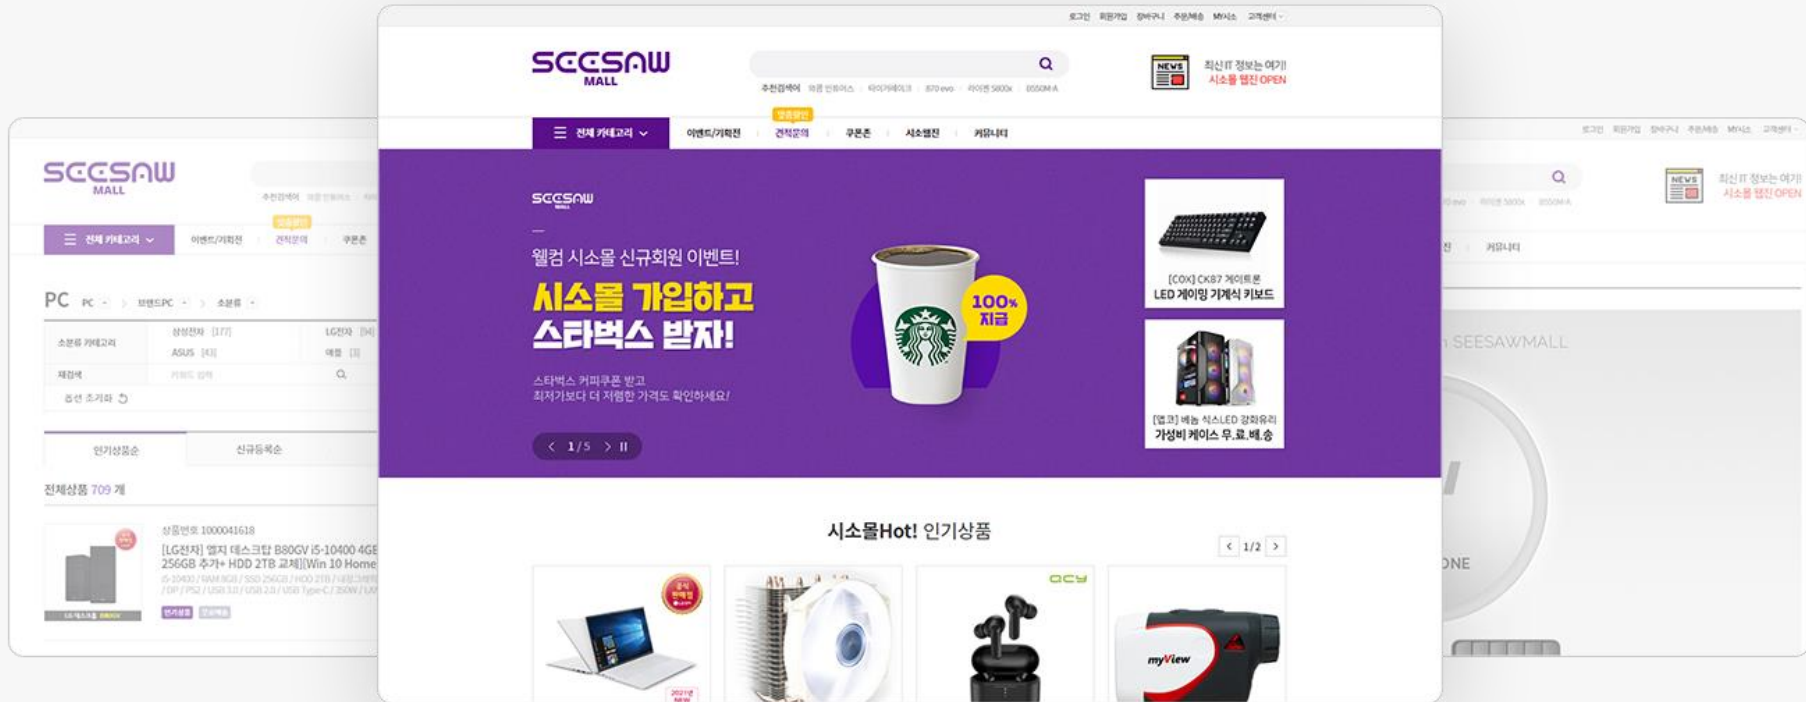

# 시소몰 서비스 소개서

시소몰사업본부 | [www.seesawmall.com](http://www.seesawmall.com)  
Last Updated | January.2021

About SEESAWMALL

# 시소몰은 기업과 직장인을 위한 디지털 제품 전문 쇼핑몰입니다

시소몰은 경쟁력 있는 제품과 향상된 서비스를 제공하여  
합리적인 가격으로 디지털 제품을 구매하실 수 있습니다.

[www.seesawmall.com](http://www.seesawmall.com)

누구나 쉽고 편리하게 이용할 수 있습니다.  
여러분의 비즈니스와 업무환경을 위해 시소물을 이용해 보세요.